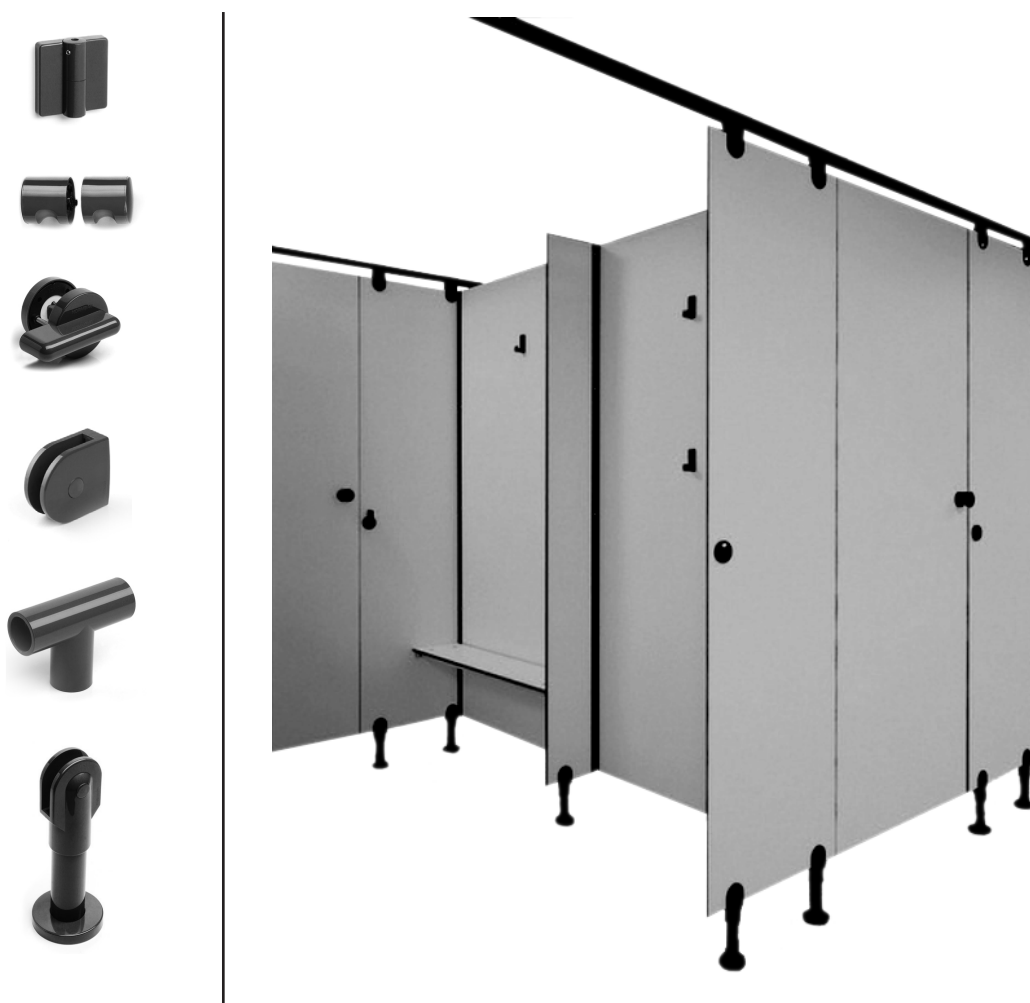

NORMBAU NYLON LINE - ścianki systemowe

Opis:

Ścianki wykonana z płyty HPL o grubości 13mm. Profile wieńca rura ocynkowana wykończona tubą nylonową, okucia (stopki; gałki; zamykacze) wykonane są z nylonu. Stopka o wysokości do 150 mm, standardowa wysokość całkowita zabudowy 2000 mm.

EUROPEL®

Płyta:	HPL gr. 13 mm
Rodzaj zawiasów:	samodomykające
Ilość zawiasów na 1 drzwi:	3 szt.
Profil wieńca:	rura ocynkowana wykończona tubą nylonową
Okucia:	nylon