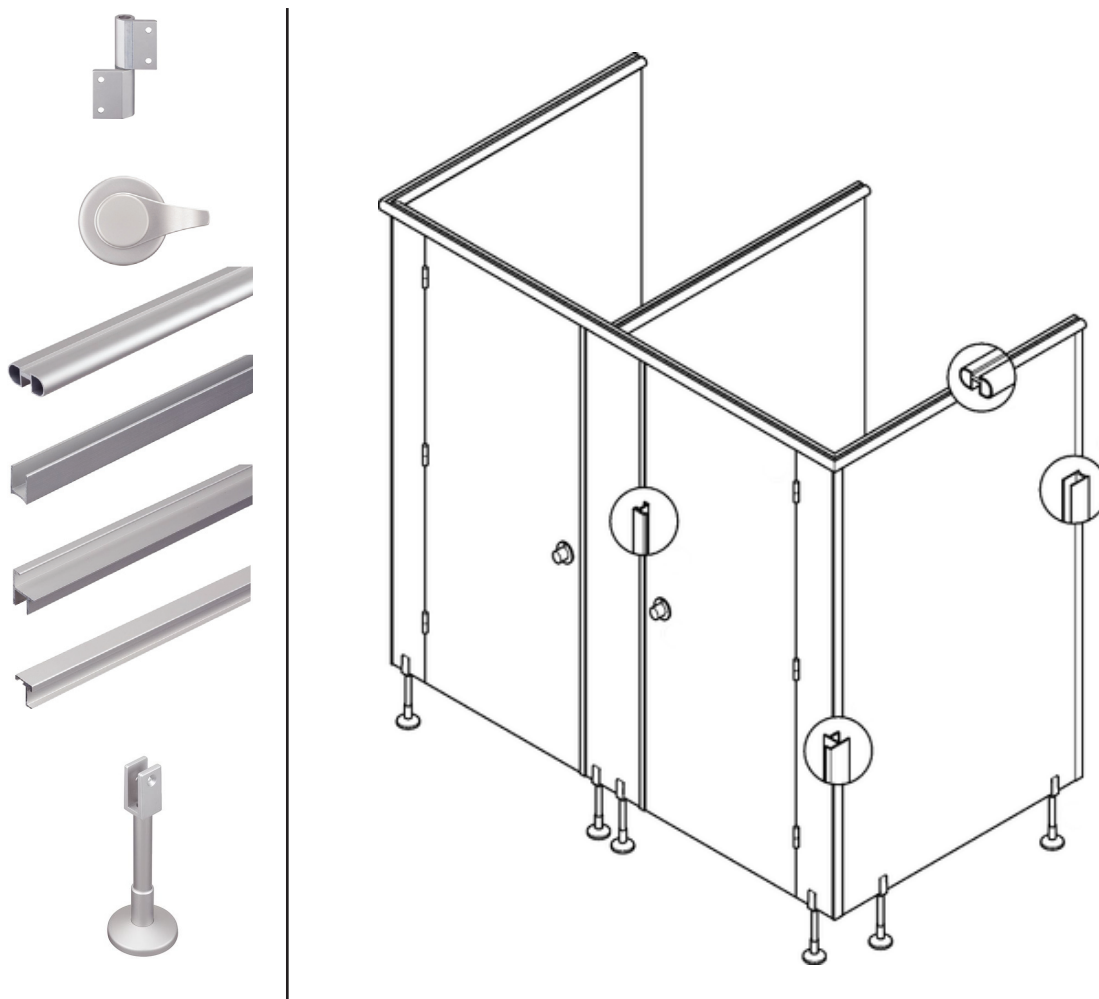

Karta katalogowa

ALUMINIUM HA - ścianki systemowe

Opis:

Ścianki wykonana z płyty HPL o grubości 13 mm. Profile wieńca oraz przyściennie wykonane z aluminium anodowanego, okucia (stopki; gałki; zamykacze) wykonane ze stali nierdzewnej. Stopka o wysokości do 150 mm, standardowa wysokość całkowita zabudowy 2000 mm.

EUROPEL®

Płyta:	HPL gr. 13 mm
Rodzaj zawiasów:	samodomykające
Ilość zawiasów na 1 drzwi:	3 szt.
Profil wieńca:	czterokomorowy profil aluminiowy
Okucia:	aluminium